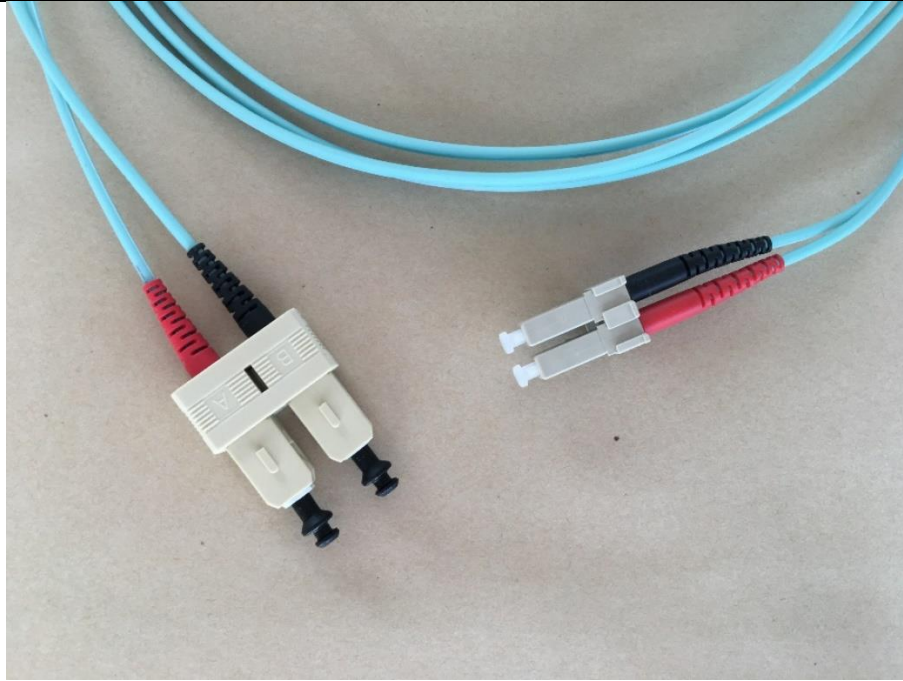

Übersicht der Artikel im Container

Nr.	Fotos	Zusammenfassung
1.		 <p data-bbox="1877 662 2016 694">Sample #1</p> <p data-bbox="1776 742 2121 805">Pa-f8-om3-scdpcm-lcdpcm-3 R135327</p>

2.

Patch cord SM SC-LC 15mduplex
Patch cord SM SC-LC 15mduplex
Patch cord SM SC-LC 15mduplex

4.

Patch cord SM LC-LC 10mduplex
Patch cord SM LC-LC 10mduplex
Patch cord SM LC-LC 10mduplex

Stück
pièce
piece **1**

Nr.: **R136004**

Country of origin:

Switzerland

E-Nr.:

Swisscom
SAP-Nr.