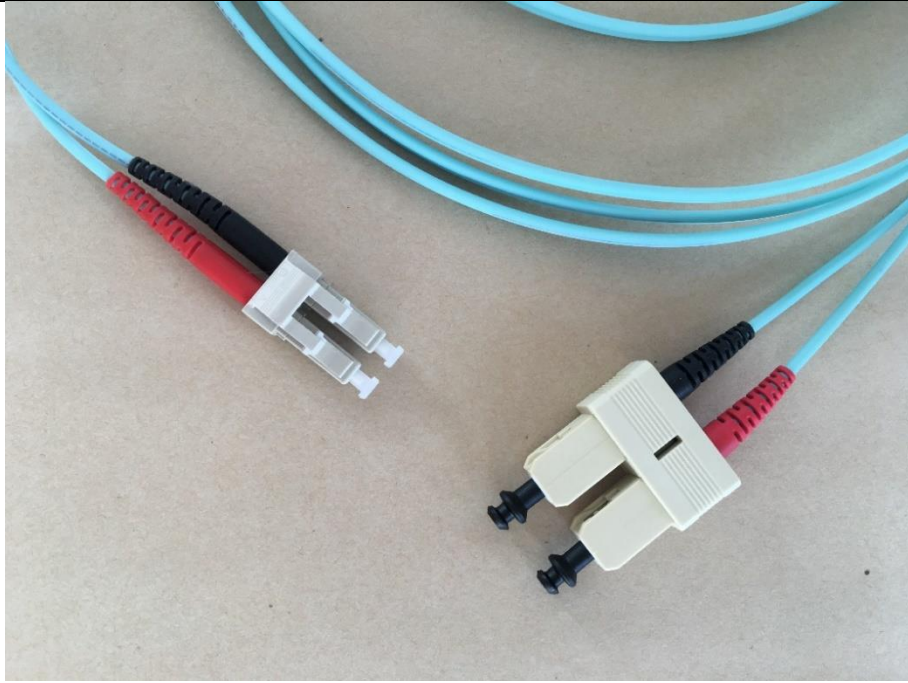

Übersicht der Artikel im Container

Nr.	Fotos	Zusammenfassung
1.		 <p data-bbox="1877 662 2016 694">Sample #1</p> <p data-bbox="1776 742 2121 805">Pa-f8-om3-scdpcm-lcdpcm-3 R135327</p>

2.

Patch cord SM SC-LC 15mduplex
Patch cord SM SC-LC 15mduplex
Patch cord SM SC-LC 15mduplex

4.

Patch cord SM LC-LC 10mduplex
Patch cord SM LC-LC 10mduplex
Patch cord SM LC-LC 10mduplex

Stück
pièce
piece **1**

Nr.: **R136004**

Country of origin:

Switzerland

E-Nr.:

Swisscom
SAP-Nr.